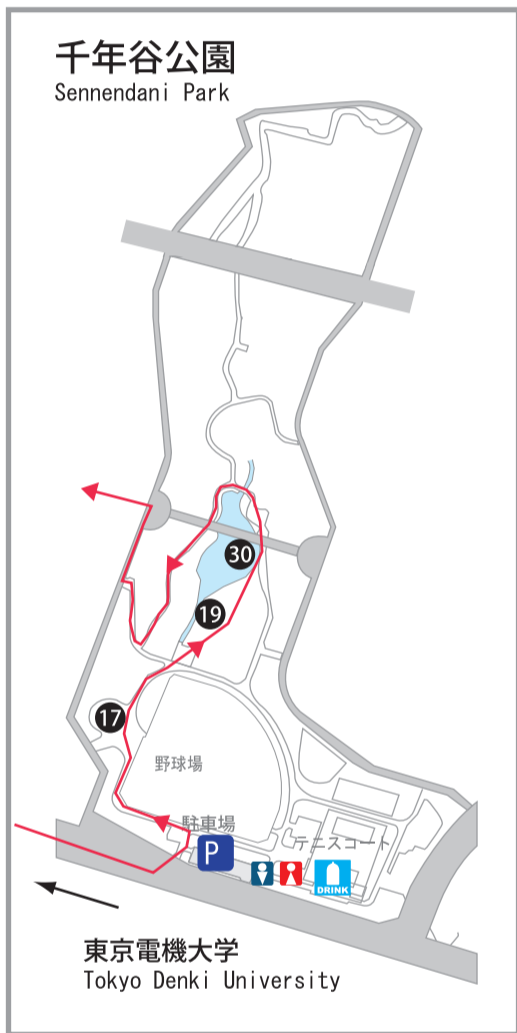

International Openair Expressions 2008 Hiki MAP

川越市立美術館 Kawagoe City Art Museum

1	Agatha HUTTON	アガサ・ハットン
3	Eva HÖGBERG	エヴァ・ホグベリー
4	François DAVIN	フランソワ・ダヴァン
5	Helga C MELKA	ヘルガ・クメルカ
6	Kerstin SVANBERG	シャスティン・スヴァンベリー
7	Norbert MARINGER	ノルベルト・マリナー
8	Virginia JONES	ヴァージニア・ジョーンズ
19	Kaoru SASAKI	佐々木薫
20	Yoshiyuki TAKASHIMA	高島芳幸
22	Yoshiki TAKATA	高田芳樹
31	Junko MASUMOTO	榎本純子
32	Kiiko MACHI	間地紀以子
33	Syoko MIKI	三木祥子
35	Getsurei MOCHIZUKI	望月月玲
37	Nobuo YOSHIKAWA	吉川信雄
39	Ruriko SHIROSHITA	(故) 城下るり子